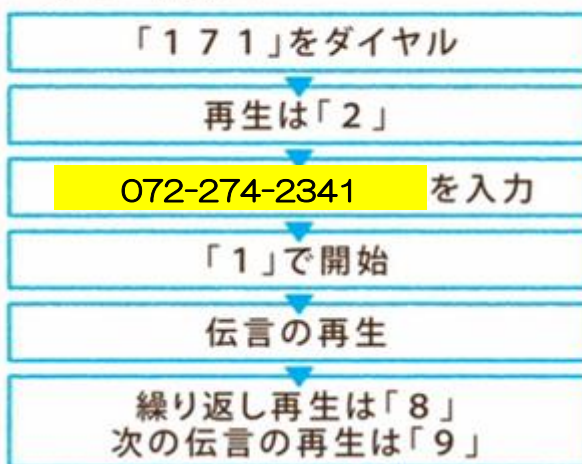

令和3年6月14日

保護者の皆様へ

認定こども園 鈴ノ宮保育園
園長 中辻 美紀

災害時等における災害ダイヤル利用訓練について

平素は、当園の運営に関しまして、多大なるご協力をいただき誠にありがとうございます。
当園では、自然災害や火災の発生等、万が一の事態に備えて毎月避難訓練を行っています。
その一環として、6月15日（火）に災害ダイヤルの利用訓練を行いますので、保護者の皆様もぜひご参加下さいますよう、ご協力をお願い致します。

《災害ダイヤルとは》

災害ダイヤルは地震などの発生時、電話が繋がりにくい状況になった時に提供されます。

《災害ダイヤル訓練利用時間》

6月15日（火） 10:00 ~ 24:00

《災害ダイヤルの利用法》

鈴ノ宮保育園の電話番号（072-274-2341）に伝言を登録しますので、訓練利用時間内に下記の方法にて、伝言のご確認をして頂きますようお願い致します。

■お電話での確認方法

■ウェブサイトでの確認方法

■再生方法

鈴ノ宮保育園からの伝言を確認して頂けたら、訓練は終了となります。
ご協力ありがとうございました。