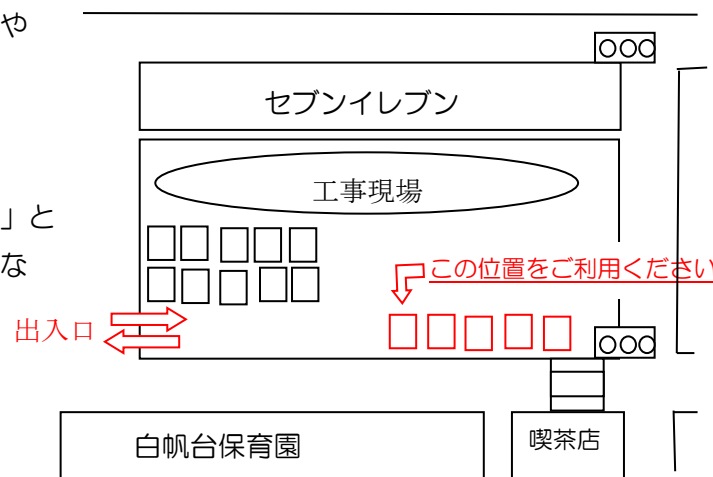

★ベビーマッサージ (13日 27日 水 10:30~12:00) ※要予約

ベビーちゃんといく時間をご過ごしませんか?北村牧子助産師さん(ママだいすき助産院)による楽しい会話と、おいしいお茶が心を癒してくれます。生後2, 3か月~ハイハイ頃までのベビーちゃん対象です。 ※参加費 500円

★おはなしあつまれ (29日 金)

絵本やパネルシアターなどおはなしの世界を親子で楽しみませんか?触れ合い遊びや手遊びも覚えやすいものを用意しています。お誕生月のお子さんはお誕生会を行います。お誕生月のお友だちは3日前までに必ず予約をお願いします。

★年齢別活動日 ※要予約

年齢別で発達に合った遊びを提供します。

*たまごさん・ひよこさん(0・1歳児) (28日 木 10:30~11:00)

今回たまごさんとひよこさんは、合同で「リトミック」(リトミック講師谷口先生)を行います。親子で音やリズムに合わせて体を動かします♪きれいな音や心地良いリズムと一緒に感じて楽しみませんか?

※参加費 500円(限定10組)・先着順になります。

*あひるさん(2歳児)(26日 火 10:00~11:30)

あひるさんならではの遊びを楽しみたいと思います。今回は絵の具を使って遊びましょう。汚れても大丈夫な服装でお越しください。

- 対象**
- たまごさん(0歳児)・・・平成29年4月生まれ~平成30年3月生まれ
 - ひよこさん(1歳児)・・・平成28年4月生まれ~平成29年3月生まれ
 - あひるさん(2歳児)・・・平成27年4月生まれ~平成28年3月生まれ

なないろにお越しの際は

- 園の駐車場周辺で工事を行っています。出入りや駐車の際は十分に気を付けて、右の図の位置にお停め下さい。
- インターホンを押して「なないろにきました!」とお伝えください。初めての方やお手伝いの必要な方は、入って左の方の事務室まで遠慮なく声をおかけください。